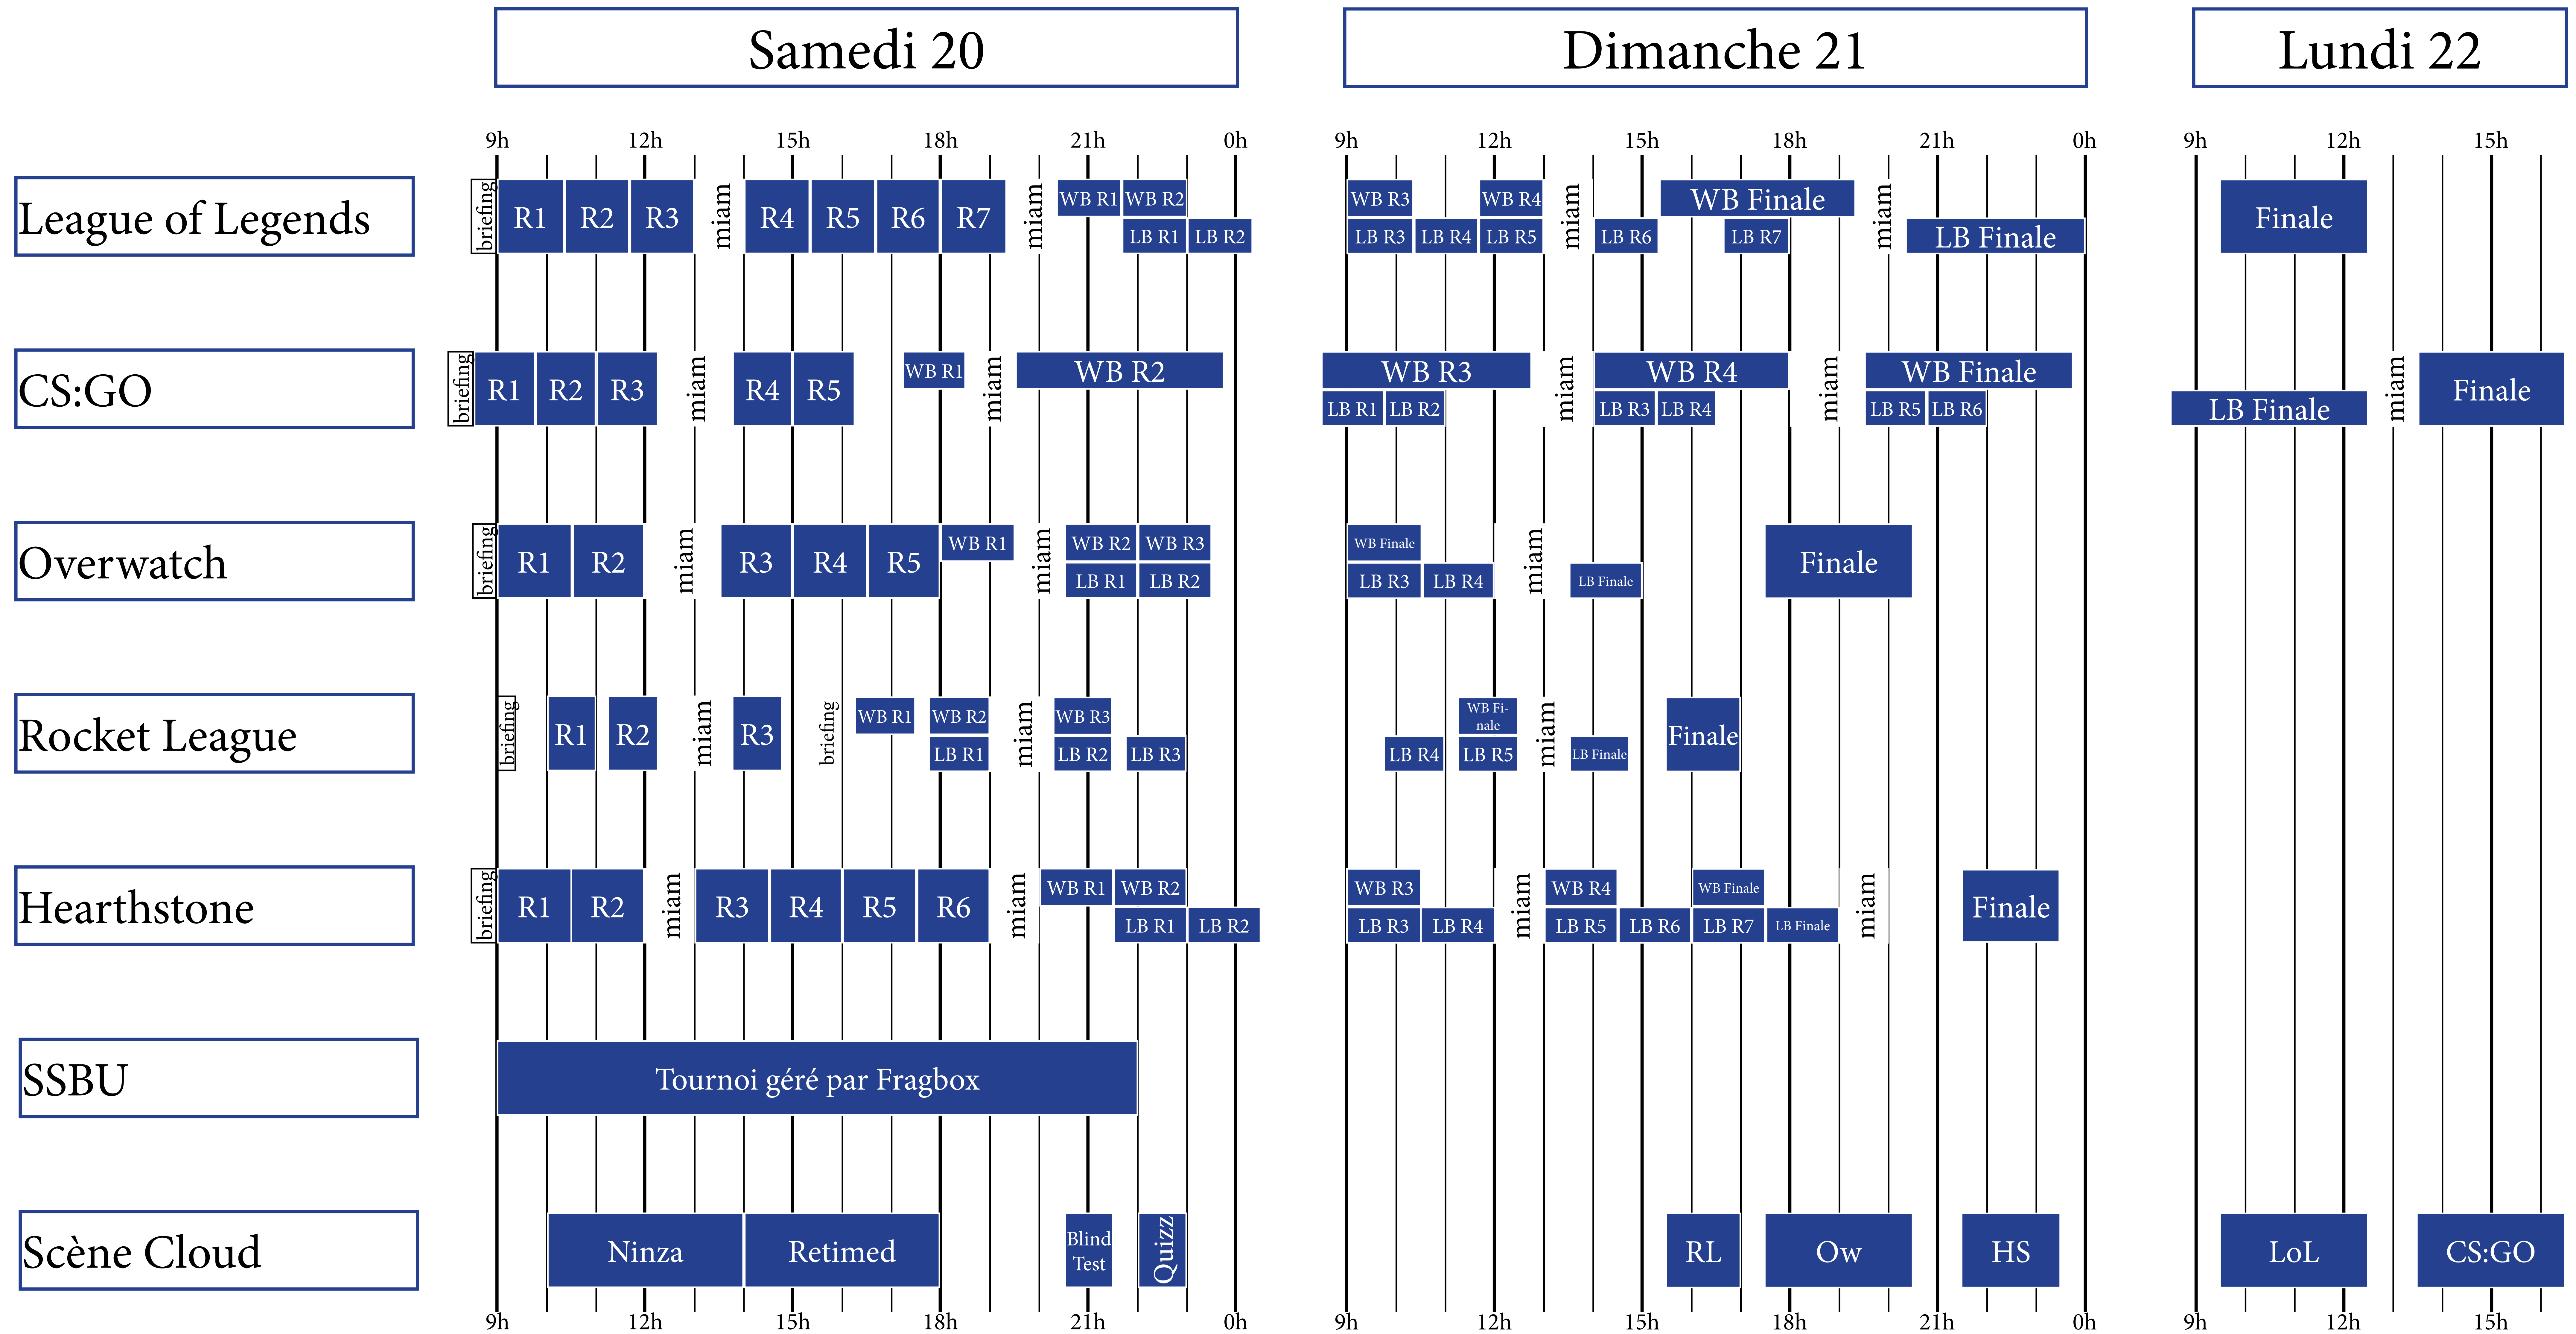

Planning Tournois - PolyLAN 33

Les horaires peuvent être modifiés, veuillez vous référer aux horaires affichés sur Plamingo.